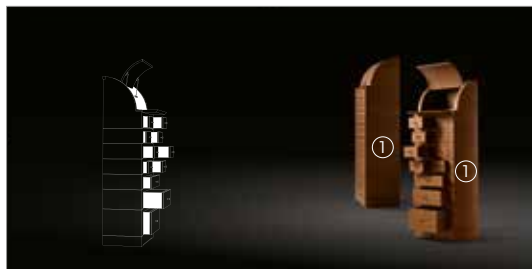

LIA

CHI WING LO 1995/2012

Cassettone alto con undici cassetti, un vano superiore con anta a ribalta ed un ripiano estraibile a scatto. La struttura è in multistrato impiallacciata di noce canaletto. Le maniglie sono in metallo verniciato color bronzo.

Tall chest of drawers with the plywood frame in walnut canaletto wood veneer. It is equipped with eleven drawers, an upper compartment with flap door and a removable shelf. The handles are in metal painted in a bronze colour.

51631

Cassettone alto in noce canaletto
Tall chest of drawers in walnut canaletto
cm 51 x 37 x h 145
in 20 x 14 1/2 x h 57

1 Lia 51631 fin.11
